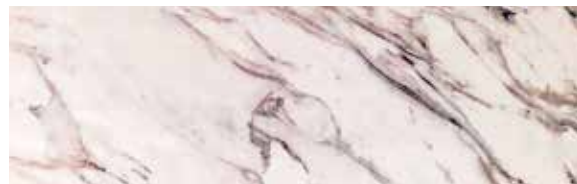

Materials

Le **griglie**, le pavimentazioni, i camminamenti ed i piatti doccia **Modulartem**, sono disponibili in diversi materiali naturali ed eleganti; Gres Porcellanato, Marmo, Teak e Cotto Fiorentino in diverse colorazioni, composizioni e formati. Questi rivestimenti permettono di personalizzare a 360° il tuo ambiente piscina, rendendo così ogni progetto speciale, davvero unico e perfettamente coordinato in tutti i suoi componenti.

Modulartem grids, floorings, walkways and shower plates are available in various natural and elegant materials: Gres porcelain, Teak, Florentine Cotto and Marble. Different colours, compositions and sizes will allow you to personalise the aesthetics of your swimming pool, making its special design unique and perfectly harmonious with all components.

GRES

MARMO

Custom Made

Modulartem è anche in grado di **Customizzare** le griglie con il tuo materiale preferito, realizzando solo per te griglie speciali customizzate su misura con il tuo rivestimento preferito.

Modulartem is able to **customise** your grids with the material you prefer, manufacturing only for you grids with the tile you like most.