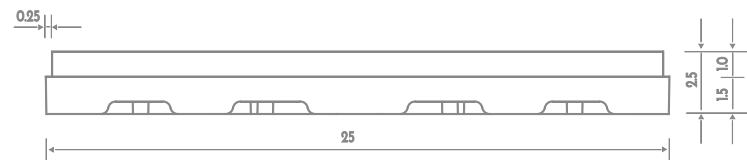

GRIGLIE / GRIDS (Gres - Marmo / Marble)

30 x 30 x 2,5 cm

GRIGLIE / GRIDS (Teak Asia)

30 x 30 x 3,3 cm

GRIGLIE / GRIDS
(Cotto Fiorentino / Florentine Cotto)

30 x 30 x 3,0 cm

Directa

30 x 30 cm

Directa

30 x 60 cm

Dimensioni - Dimensions

GRIGLIE / GRIDS (Gres - Marmo / Marble)

30 x 60 x 2,5 cm

GRIGLIE / GRIDS (Teak Asia)

30 x 60 x 3,3 cm

GRIGLIE / GRIDS
(Cotto Fiorentino / Florentine Cotto)

80 x 80 cm

Piatto doccia
Shower plate

100 x 100 cm

Dimensioni - Dimensions

PIATTO DOCCIA / SHOWER PLATE (Gres)

105,2 x 105,2 x 4 cm

Possibilità di realizzazione anche con griglie 25 x 50 cm
Available also with grids sized 25 x 50 cm

Dimensioni - Dimensions

PIATTO DOCCIA / SHOWER PLATE (Gres)

130,2 x 130,2 x 4 cm

Piatto doccia

Shower plate

130 x 130 cm

Semplicemente, bellissimo

The beauty of simplicity