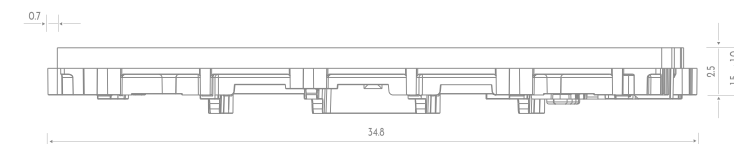

Ellipsis

25 x 25 cm

Ellipsis

30 x 30 cm

Dimensioni - Dimensions

GRIGLIE / GRIDS (Gres - Marmo / Marble)

30 x 30 x 2,5 cm

GRIGLIE / GRIDS (Teak Asia)

30 x 30 x 3,3 cm

GRIGLIE / GRIDS
(Cotto Fiorentino / Florentine Cotto)

30 x 30 x 3 cm

Disponibile con o senza chiavi di volta
Available with or without keystones.

Dimensioni - Dimensions

GRIGLIE / GRIDS (Gres - Marmo / Marble)