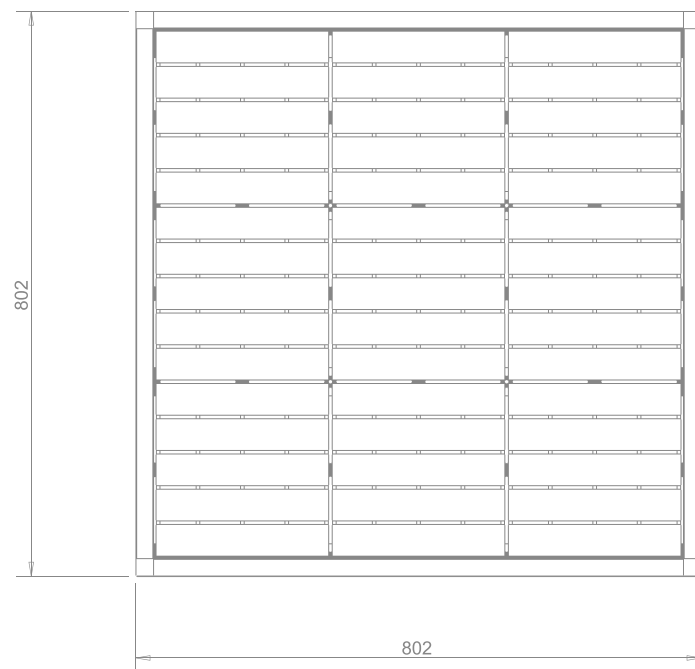

Disponibile in qualsiasi colore
di qualsiasi collezione Gres.

Available in any color of any
Gres collection.

Dimensioni - Dimensions

PIATTO DOCCIA / SHOWER PLATE (Gres)

80,2 x 80,2 x 4 cm

Piatto doccia
Shower plate

80 x 80 cm

Piatto doccia
Shower plate

100 x 100 cm

Dimensioni - Dimensions

PIATTO DOCCIA / SHOWER PLATE (Gres)

105,2 x 105,2 x 4 cm

Possibilità di realizzazione anche con griglie 25 x 50 cm
Available also with grids sized 25 x 50 cm

Dimensioni - Dimensions

PIATTO DOCCIA / SHOWER PLATE (Gres)

130,2 x 130,2 x 4 cm

Piatto doccia

Shower plate

130 x 130 cm

Semplicemente, bellissimo

The beauty of simplicity