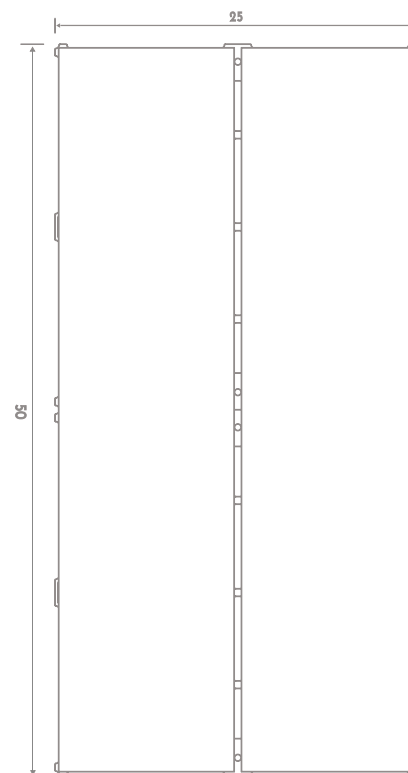

GRIGLIE / GRIDS
(Cotto Fiorentino / Florentine Cotto)

25 x 25 x 3,0 cm
25 x 25 x 4,0 cm

Directa

25 x 25 cm

Directa

25 x 50 cm

Dimensioni - Dimensions

GRIGLIE / GRIDS (Gres - Marmo / Marble)

Disponibile in qualsiasi colore
di qualsiasi collezione Gres.

Available in any color of any
Gres collection.

Dimensioni - Dimensions

PIATTO DOCCIA / SHOWER PLATE (Gres)

80,2 x 80,2 x 4 cm

Piatto doccia
Shower plate

80 x 80 cm

Piatto doccia
Shower plate

100 x 100 cm

Dimensioni - Dimensions

PIATTO DOCCIA / SHOWER PLATE (Gres)

105,2 x 105,2 x 4 cm

Possibilità di realizzazione anche con griglie 25 x 50 cm
Available also with grids sized 25 x 50 cm

Dimensioni - Dimensions

PIATTO DOCCIA / SHOWER PLATE (Gres)

130,2 x 130,2 x 4 cm

Piatto doccia

Shower plate

130 x 130 cm

Semplicemente, bellissimo

The beauty of simplicity