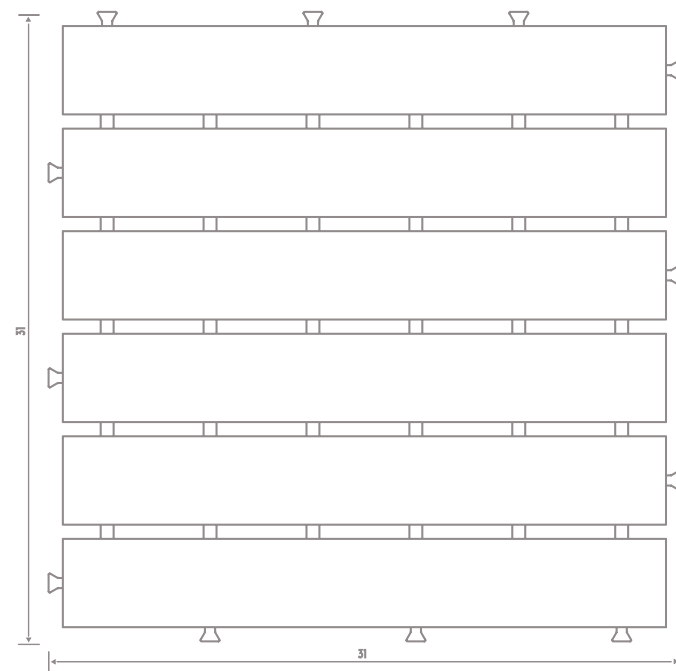

GRIGLIE / GRIDS (Gres - Marmo / Marble)

30 x 30 x 2,5 cm

GRIGLIE / GRIDS (Teak Asia)

30 x 30 x 3,3 cm

GRIGLIE / GRIDS
(Cotto Fiorentino / Florentine Cotto)

30 x 30 x 3,0 cm

Directa

30 x 30 cm

Directa

30 x 60 cm

Dimensioni - Dimensions

GRIGLIE / GRIDS (Gres - Marmo / Marble)

30 x 60 x 2,5 cm

GRIGLIE / GRIDS (Teak Asia)

30 x 60 x 3,3 cm

GRIGLIE / GRIDS
(Cotto Fiorentino / Florentine Cotto)

80 x 80 cm

Piatto doccia
Shower plate

100 x 100 cm

Dimensioni - Dimensions

PIATTO DOCCIA / SHOWER PLATE (Gres)

105,2 x 105,2 x 4 cm

Possibilità di realizzazione anche con griglie 25 x 50 cm
Available also with grids sized 25 x 50 cm

Dimensioni - Dimensions

PIATTO DOCCIA / SHOWER PLATE (Gres)

130,2 x 130,2 x 4 cm

Piatto doccia

Shower plate

130 x 130 cm

Semplicemente, bellissimo

The beauty of simplicity