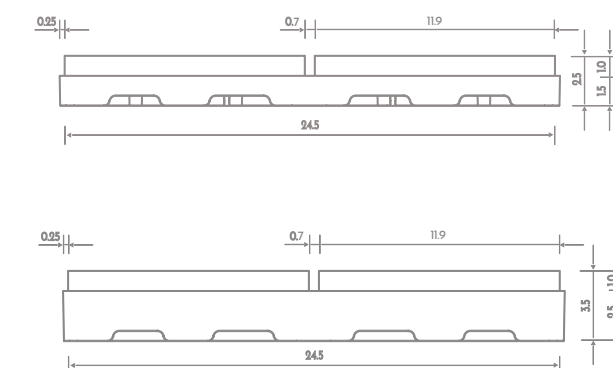

GRIGLIE / GRIDS
(Cotto Fiorentino / Florentine Cotto)

25 x 25 x 3,0 cm
25 x 25 x 4,0 cm

Directa

25 x 25 cm

Directa

25 x 50 cm

Dimensioni - Dimensions

GRIGLIE / GRIDS (Gres - Marmo / Marble)

25 x 50 x 2,5 cm
25 x 50 x 3,5 cm

GRIGLIE / GRIDS (Teak Asia)

25 x 50 x 3,3 cm
25 x 50 x 4,3 cm

GRIGLIE / GRIDS
(Cotto Fiorentino / Florentine Cotto)

Non disponibile - Not available

Dimensioni - Dimensions

80 x 80 cm

Piatto doccia
Shower plate

100 x 100 cm

Dimensioni - Dimensions

PIATTO DOCCIA / SHOWER PLATE (Gres)

105,2 x 105,2 x 4 cm

Possibilità di realizzazione anche con griglie 25 x 50 cm
Available also with grids sized 25 x 50 cm

Dimensioni - Dimensions

PIATTO DOCCIA / SHOWER PLATE (Gres)

130,2 x 130,2 x 4 cm

Piatto doccia

Shower plate

130 x 130 cm

Semplicemente, bellissimo

The beauty of simplicity