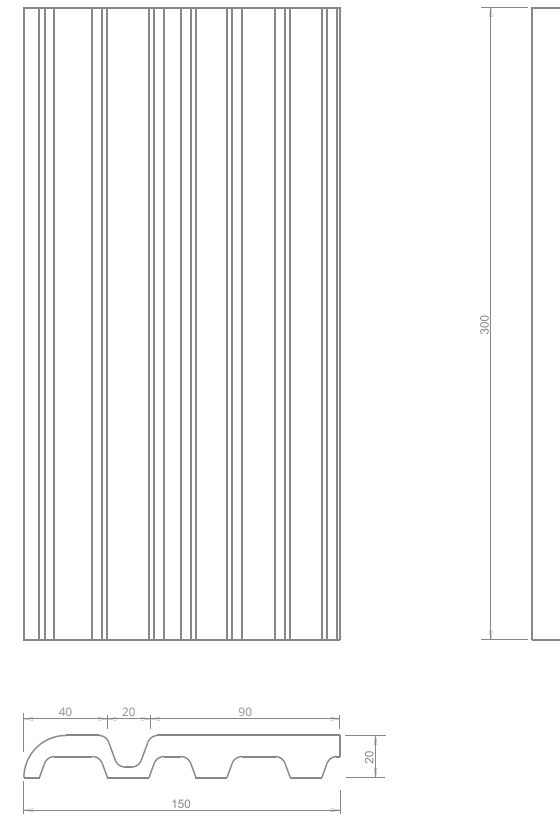

GRIGLIE / GRIDS
(Cotto Fiorentino / Florentine Cotto)

25 x 25 x 3,0 cm
25 x 25 x 4,0 cm

Directa

25 x 25 cm

Directa

25 x 50 cm

Dimensioni - Dimensions

GRIGLIE / GRIDS (Gres - Marmo / Marble)

Disponibile in qualsiasi colore
di qualsiasi collezione Gres.

Available in any color of any
Gres collection.

Dimensioni - Dimensions

PIATTO DOCCIA / SHOWER PLATE (Gres)

80,2 x 80,2 x 4 cm

Piatto doccia
Shower plate

80 x 80 cm

Piatto doccia
Shower plate

100 x 100 cm

Dimensioni - Dimensions

PIATTO DOCCIA / SHOWER PLATE (Gres)

105,2 x 105,2 x 4 cm

Possibilità di realizzazione anche con griglie 25 x 50 cm
Available also with grids sized 25 x 50 cm

Dimensioni - Dimensions

PIATTO DOCCIA / SHOWER PLATE (Gres)

130,2 x 130,2 x 4 cm

Piatto doccia

Shower plate

130 x 130 cm

Semplicemente, bellissimo

The beauty of simplicity