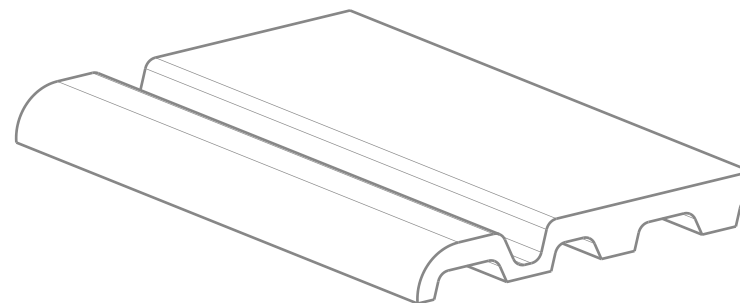

30 x 30 cm

Dimensioni - Dimensions

GRIGLIE / GRIDS (Gres - Marmo / Marble)

30 x 30 x 2,5 cm

GRIGLIE / GRIDS (Teak Asia)

30 x 30 x 3,3 cm

GRIGLIE / GRIDS
(Cotto Fiorentino / Florentine Cotto)

30 x 30 x 3 cm

Disponibile in qualsiasi colore
di qualsiasi collezione Gres.

Available in any color of any
Gres collection.

Pezzo speciale Special Piece

Terminale ad "L".
"L" shaped

Pezzo speciale Special Piece

Bordo piscina Aggrappo.
Special border.

Disponibile in qualsiasi colore
di qualsiasi collezione Gres.

Available in any color of any
Gres collection.

Dimensioni - Dimensions

PIATTO DOCCIA / SHOWER PLATE (Gres)

80,2 x 80,2 x 4 cm

Piatto doccia
Shower plate