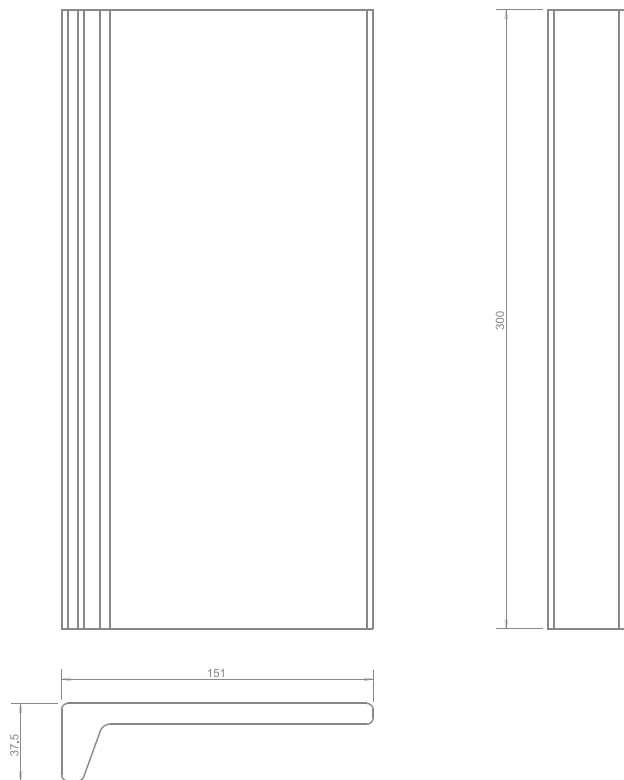

Disponibile in qualsiasi colore
di qualsiasi collezione Gres.

Available in any color of any
Gres collection.

Pezzo speciale Special Piece

Terminale ad "L".
"L" shaped