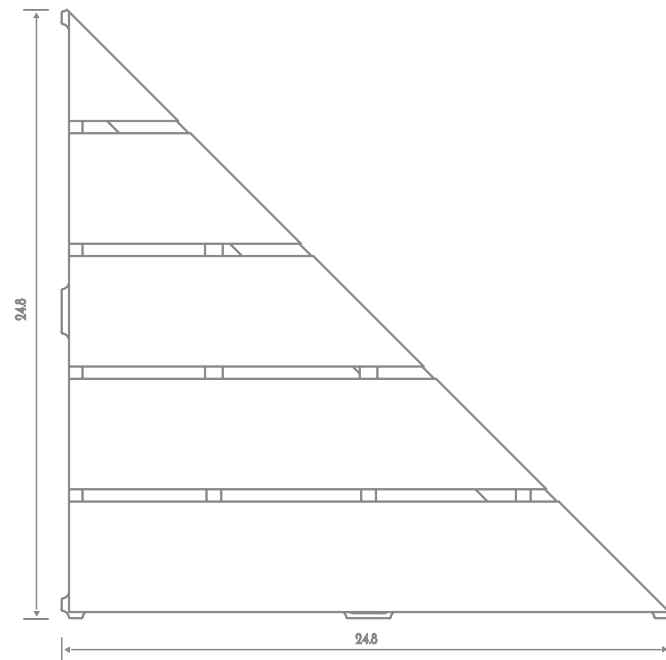

25 x 25 x 2,5 cm
25 x 25 x 3,5 cm

GRIGLIE / GRIDS (Teak Asia)

25 x 25 x 3,3 cm
25 x 25 x 4,3 cm

GRIGLIE / GRIDS
(Cotto Fiorentino / Florentine Cotto)

25 x 25 x 3 cm
25 x 25 x 4 cm

Angolus

25 x 25 cm

Angolus

30 x 30 cm

Dimensioni - Dimensions

GRIGLIE / GRIDS (Gres - Marmo / Marble)

30 x 30 x 2,5 cm

GRIGLIE / GRIDS (Teak Asia)

30 x 30 x 3,3 cm

GRIGLIE / GRIDS
(Cotto Fiorentino / Florentine Cotto)

30 x 30 x 3 cm

80 x 80 cm

Piatto doccia
Shower plate

100 x 100 cm

Dimensioni - Dimensions

PIATTO DOCCIA / SHOWER PLATE (Gres)

105,2 x 105,2 x 4 cm

Possibilità di realizzazione anche con griglie 25 x 50 cm
Available also with grids sized 25 x 50 cm

Dimensioni - Dimensions

PIATTO DOCCIA / SHOWER PLATE (Gres)

130,2 x 130,2 x 4 cm

Piatto doccia

Shower plate

130 x 130 cm

Semplicemente, bellissimo

The beauty of simplicity