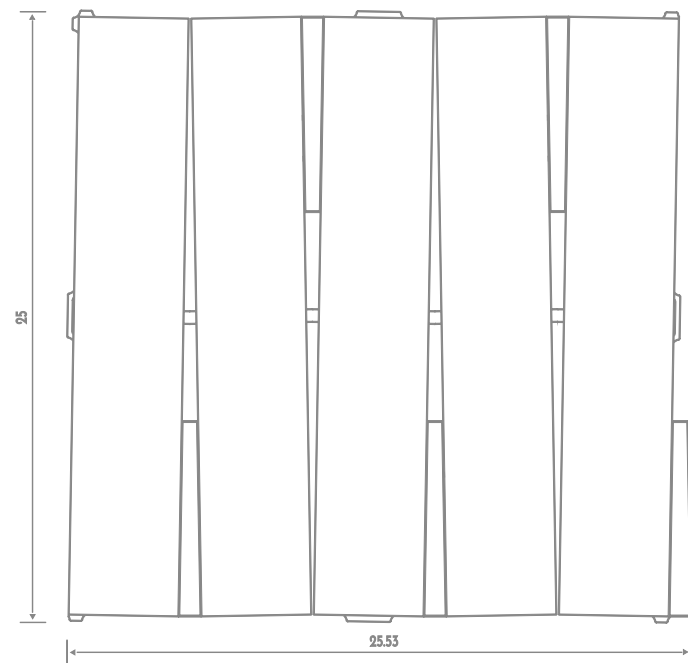

Non disponibile - Not available

Dimensioni - Dimensions

GRIGLIE / GRIDS (Gres - Marmo / Marble)

25 x 25 x 2,5 cm
25 x 25 x 3,5 cm

GRIGLIE / GRIDS (Teak Asia)

25 x 25 x 3,3 cm
25 x 25 x 4,3 cm

GRIGLIE / GRIDS (Cotto Fiorentino / Florentine Cotto)

25 x 25 x 3 cm
25 x 25 x 4 cm

Lapisque

25 x 25 cm

Lapisque

30 x 30 cm

Dimensioni - Dimensions

GRIGLIE / GRIDS (Gres - Marmo / Marble)

30 x 30 x 2,5 cm

80 x 80 cm

Piatto doccia
Shower plate

100 x 100 cm

Dimensioni - Dimensions

PIATTO DOCCIA / SHOWER PLATE (Gres)

105,2 x 105,2 x 4 cm

Possibilità di realizzazione anche con griglie 25 x 50 cm
Available also with grids sized 25 x 50 cm

Dimensioni - Dimensions

PIATTO DOCCIA / SHOWER PLATE (Gres)

130,2 x 130,2 x 4 cm

Piatto doccia

Shower plate

130 x 130 cm

Semplicemente, bellissimo

The beauty of simplicity