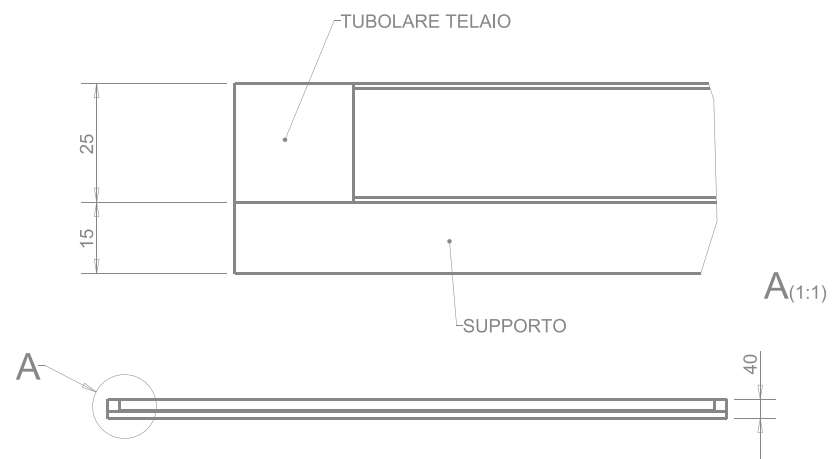

Disponibile in qualsiasi colore
di qualsiasi collezione Gres.

Available in any color of any
Gres collection.

Dimensioni - Dimensions

PIATTO DOCCIA / SHOWER PLATE (Gres)

80,2 x 80,2 x 4 cm

Piatto doccia
Shower plate

80 x 80 cm

Piatto doccia
Shower plate

100 x 100 cm

Dimensioni - Dimensions

PIATTO DOCCIA / SHOWER PLATE (Gres)

105,2 x 105,2 x 4 cm

Possibilità di realizzazione anche con griglie 25 x 50 cm
Available also with grids sized 25 x 50 cm

Dimensioni - Dimensions

PIATTO DOCCIA / SHOWER PLATE (Gres)

130,2 x 130,2 x 4 cm

Piatto doccia

Shower plate

130 x 130 cm

Semplicemente, bellissimo

The beauty of simplicity

La **semplicità** è la chiave della vera **bellezza**.

Leggere, pratiche e maneggevoli, le griglie Modulartem rappresentano il valore aggiunto per ogni vaso di qualità. Orientabili sia perpendicolarmente, sia parallelamente all'acqua, sono sollevabili senza sforzo, per permettere la pulizia della canala e la manutenzione della piscina.