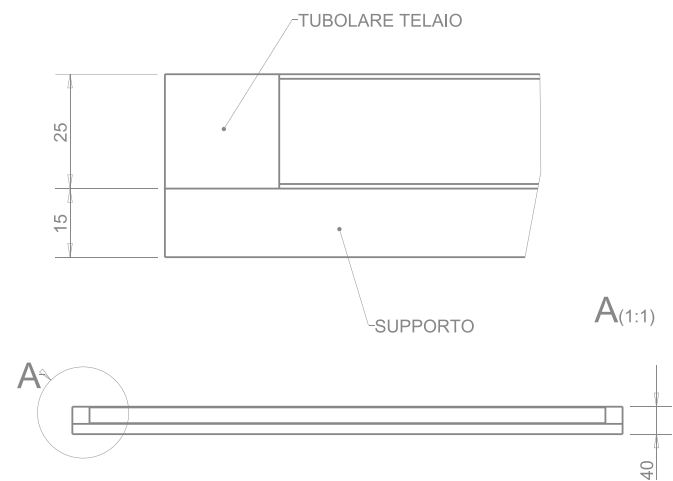

Disponibile in qualsiasi colore
di qualsiasi collezione Gres.

Available in any color of any
Gres collection.

Dimensioni - Dimensions

PIATTO DOCCIA / SHOWER PLATE (Gres)

80,2 x 80,2 x 4 cm

Piatto doccia
Shower plate

80 x 80 cm

Piatto doccia
Shower plate

100 x 100 cm

Dimensioni - Dimensions

PIATTO DOCCIA / SHOWER PLATE (Gres)

105,2 x 105,2 x 4 cm

Possibilità di realizzazione anche con griglie 25 x 50 cm
Available also with grids sized 25 x 50 cm

Dimensioni - Dimensions

PIATTO DOCCIA / SHOWER PLATE (Gres)

130,2 x 130,2 x 4 cm

Piatto doccia

Shower plate

130 x 130 cm

Semplicemente, bellissimo

The beauty of simplicity