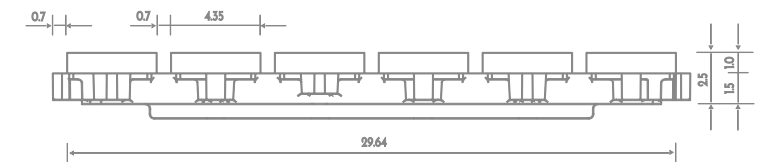

30 x 30 cm

Dimensioni - Dimensions

GRIGLIE / GRIDS (Gres - Marmo / Marble)

30 x 30 x 2,5 cm

GRIGLIE / GRIDS (Teak Asia)

30 x 30 x 3,3 cm

GRIGLIE / GRIDS
(Cotto Fiorentino / Florentine Cotto)

30 x 30 x 3 cm