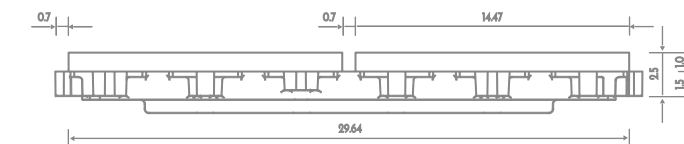

Directa

30 x 60 cm

Dimensioni - Dimensions

GRIGLIE / GRIDS (Gres - Marmo / Marble)

30 x 60 x 2,5 cm

GRIGLIE / GRIDS (Teak Asia)

30 x 60 x 3,3 cm

GRIGLIE / GRIDS
(Cotto Fiorentino / Florentine Cotto)

Non disponibile - Not available

Dimensioni - Dimensions

GRIGLIE / GRIDS (Gres - Marmo / Marble)

25 x 25 x 2,5 cm
25 x 25 x 3,5 cm

GRIGLIE / GRIDS (Teak Asia)

25 x 25 x 3,3 cm
25 x 25 x 4,3 cm

GRIGLIE / GRIDS (Cotto Fiorentino / Florentine Cotto)

80 x 80 cm

Piatto doccia
Shower plate

100 x 100 cm

Dimensioni - Dimensions

PIATTO DOCCIA / SHOWER PLATE (Gres)

105,2 x 105,2 x 4 cm

Possibilità di realizzazione anche con griglie 25 x 50 cm
Available also with grids sized 25 x 50 cm

Dimensioni - Dimensions

PIATTO DOCCIA / SHOWER PLATE (Gres)

130,2 x 130,2 x 4 cm

Piatto doccia

Shower plate

130 x 130 cm

Semplicemente, bellissimo

The beauty of simplicity