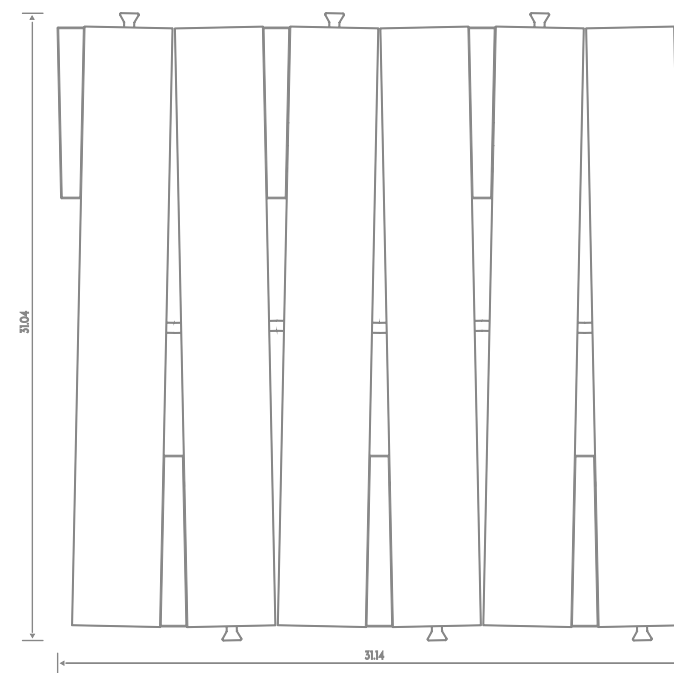

25 x 25 x 3 cm
25 x 25 x 4 cm

Lapisque

25 x 25 cm

Lapisque

30 x 30 cm

Dimensioni - Dimensions

GRIGLIE / GRIDS (Gres - Marmo / Marble)

30 x 30 x 2,5 cm

GRIGLIE / GRIDS (Teak Asia)

30 x 30 x 3,3 cm

GRIGLIE / GRIDS (Cotto Fiorentino / Florentine Cotto)

30 x 30 x 3 cm

Dimensioni - Dimensions

GRIGLIE / GRIDS (Gres - Marmo / Marble)

25 x 25 x 2,5 cm
25 x 25 x 3,5 cm

80 x 80 cm

Piatto doccia
Shower plate

100 x 100 cm

Dimensioni - Dimensions

PIATTO DOCCIA / SHOWER PLATE (Gres)

105,2 x 105,2 x 4 cm

Possibilità di realizzazione anche con griglie 25 x 50 cm
Available also with grids sized 25 x 50 cm

Dimensioni - Dimensions

PIATTO DOCCIA / SHOWER PLATE (Gres)

130,2 x 130,2 x 4 cm

Piatto doccia

Shower plate

130 x 130 cm

Semplicemente, bellissimo

The beauty of simplicity