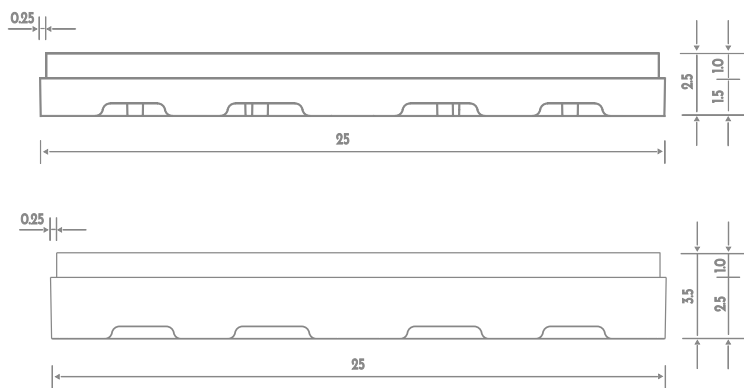

Non disponibile - Not available

Dimensioni - Dimensions

GRIGLIE / GRIDS (Gres - Marmo / Marble)

25 x 25 x 2,5 cm
25 x 25 x 3,5 cm

GRIGLIE / GRIDS (Teak Asia)

25 x 25 x 3,3 cm
25 x 25 x 4,3 cm

GRIGLIE / GRIDS (Cotto Fiorentino / Florentine Cotto)

25 x 25 x 3 cm
25 x 25 x 4 cm

Lapisque

25 x 25 cm

Lapisque

30 x 30 cm

Dimensioni - Dimensions

GRIGLIE / GRIDS (Gres - Marmo / Marble)

30 x 30 x 2,5 cm

80 x 80 cm

Piatto doccia
Shower plate

100 x 100 cm

Dimensioni - Dimensions

PIATTO DOCCIA / SHOWER PLATE (Gres)

105,2 x 105,2 x 4 cm

Possibilità di realizzazione anche con griglie 25 x 50 cm
Available also with grids sized 25 x 50 cm

Dimensioni - Dimensions

PIATTO DOCCIA / SHOWER PLATE (Gres)

130,2 x 130,2 x 4 cm

Piatto doccia

Shower plate

130 x 130 cm

Semplicemente, bellissimo

The beauty of simplicity