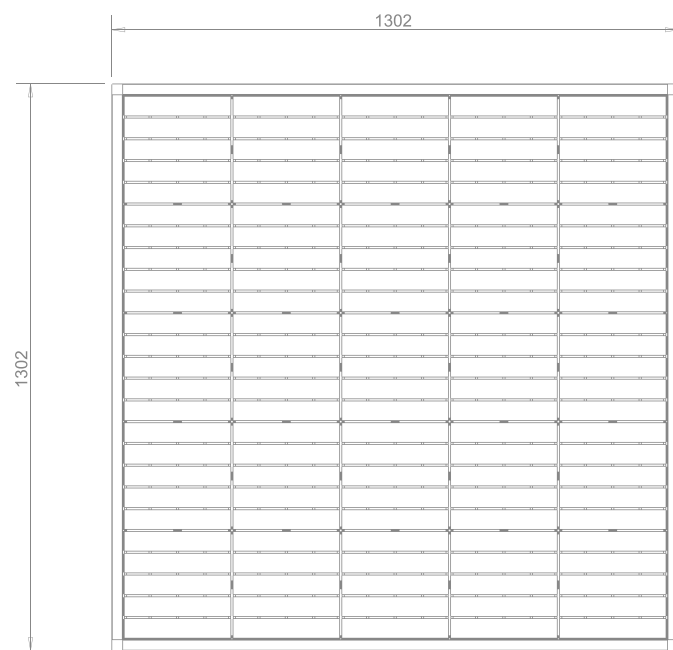

Disponibile in qualsiasi colore
di qualsiasi collezione Gres.

Available in any color of any
Gres collection.

Dimensioni - Dimensions

PIATTO DOCCIA / SHOWER PLATE (Gres)

80,2 x 80,2 x 4 cm

Piatto doccia
Shower plate

80 x 80 cm

Piatto doccia
Shower plate

100 x 100 cm

Dimensioni - Dimensions

PIATTO DOCCIA / SHOWER PLATE (Gres)

105,2 x 105,2 x 4 cm

Possibilità di realizzazione anche con griglie 25 x 50 cm
Available also with grids sized 25 x 50 cm

Dimensioni - Dimensions

PIATTO DOCCIA / SHOWER PLATE (Gres)

130,2 x 130,2 x 4 cm

Piatto doccia

Shower plate

130 x 130 cm

Semplicemente, bellissimo

The beauty of simplicity