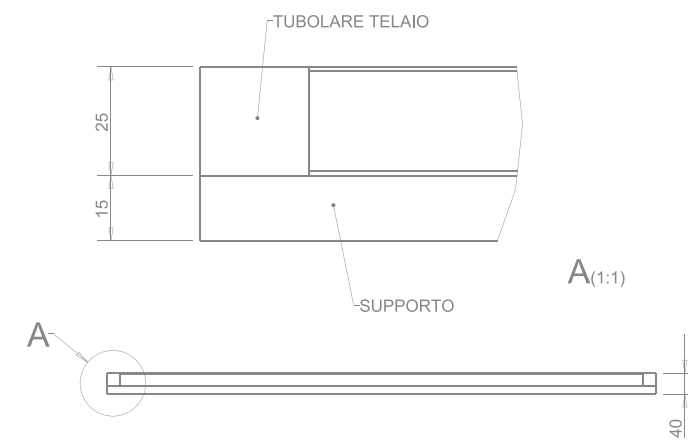

Disponibile in qualsiasi colore
di qualsiasi collezione Gres.

Available in any color of any
Gres collection.

Dimensioni - Dimensions

PIATTO DOCCIA / SHOWER PLATE (Gres)

80,2 x 80,2 x 4 cm

Piatto doccia
Shower plate

80 x 80 cm

Piatto doccia
Shower plate

100 x 100 cm

Dimensioni - Dimensions

PIATTO DOCCIA / SHOWER PLATE (Gres)

105,2 x 105,2 x 4 cm

Possibilità di realizzazione anche con griglie 25 x 50 cm
Available also with grids sized 25 x 50 cm

Dimensioni - Dimensions

PIATTO DOCCIA / SHOWER PLATE (Gres)

130,2 x 130,2 x 4 cm

Piatto doccia

Shower plate

130 x 130 cm

Semplicemente, bellissimo

The beauty of simplicity

La **semplicità** è la chiave della vera **bellezza**.

Leggere, pratiche e maneggevoli, le griglie Modulartem rappresentano il valore aggiunto per ogni vaso di qualità. Orientabili sia perpendicolarmente, sia parallelamente all'acqua, sono sollevabili senza sforzo, per permettere la pulizia della canala e la manutenzione della piscina.