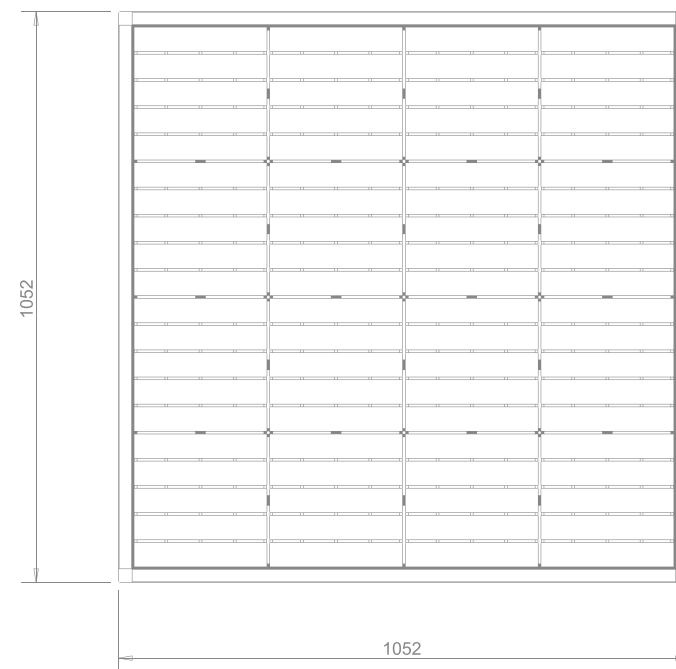

Disponibile in qualsiasi colore
di qualsiasi collezione Gres.

Available in any color of any
Gres collection.

Dimensioni - Dimensions

PIATTO DOCCIA / SHOWER PLATE (Gres)

80,2 x 80,2 x 4 cm

Piatto doccia
Shower plate

80 x 80 cm

Piatto doccia
Shower plate

100 x 100 cm

Dimensioni - Dimensions

PIATTO DOCCIA / SHOWER PLATE (Gres)

105,2 x 105,2 x 4 cm

Possibilità di realizzazione anche con griglie 25 x 50 cm
Available also with grids sized 25 x 50 cm

Dimensioni - Dimensions

PIATTO DOCCIA / SHOWER PLATE (Gres)

130,2 x 130,2 x 4 cm

Piatto doccia

Shower plate

130 x 130 cm

Semplicemente, bellissimo

The beauty of simplicity