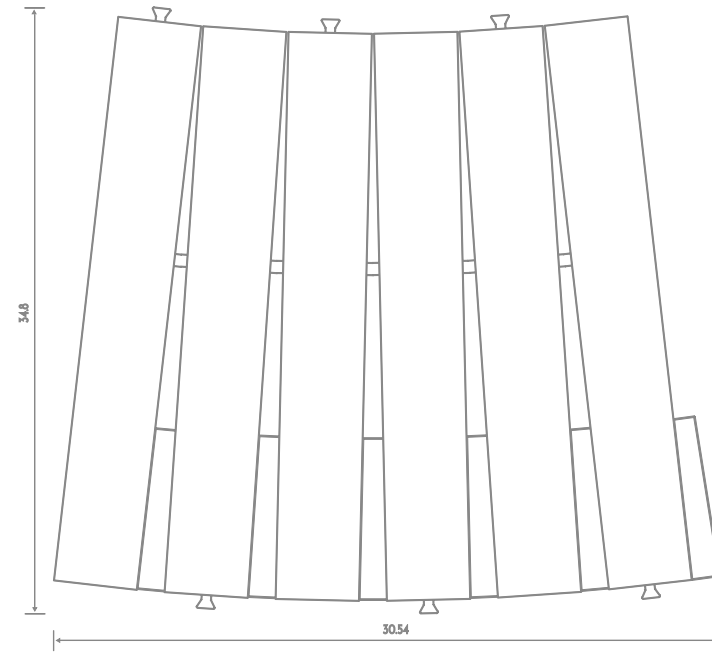

GRIGLIE / GRIDS (Teak Asia)

30 x 30 x 3,3 cm

GRIGLIE / GRIDS (Cotto Fiorentino / Florentine Cotto)

30 x 30 x 3 cm

Dimensioni - Dimensions

GRIGLIE / GRIDS (Gres - Marmo / Marble)

25 x 25 x 2,5 cm
25 x 25 x 3,5 cm

GRIGLIE / GRIDS (Teak Asia)

25 x 25 x 3,3 cm
25 x 25 x 4,3 cm

GRIGLIE / GRIDS
(Cotto Fiorentino / Florentine Cotto)

25 x 25 x 3 cm
25 x 25 x 4 cm

Disponibile con o senza chiavi di volta
Available with or without keystones.

Ellipsis

25 x 25 cm

Ellipsis

30 x 30 cm

Dimensioni - Dimensions

GRIGLIE / GRIDS (Gres - Marmo / Marble)

30 x 30 x 2,5 cm

GRIGLIE / GRIDS (Teak Asia)

Dimensioni - Dimensions

PIATTO DOCCIA / SHOWER PLATE (Gres)

130,2 x 130,2 x 4 cm

Piatto doccia

Shower plate

130 x 130 cm

Semplicemente, bellissimo

The beauty of simplicity