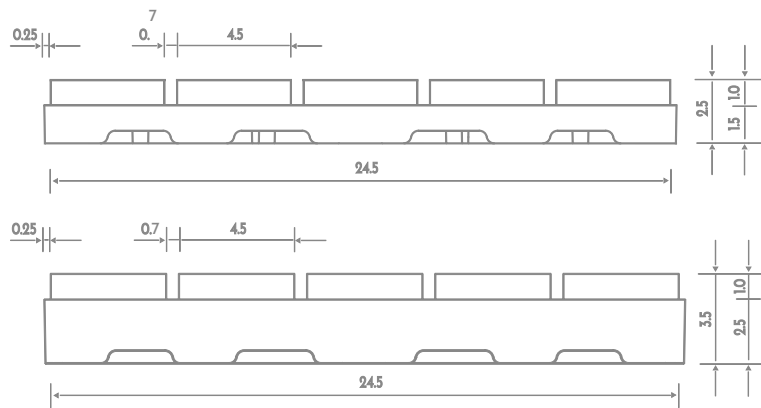

30 x 30 x 3,3 cm

GRIGLIE / GRIDS
(Cotto Fiorentino / Florentine Cotto)

30 x 30 x 3 cm

Disponibile con o senza chiavi di volta
Available with or without keystones.

Dimensioni - Dimensions

GRIGLIE / GRIDS (Gres - Marmo / Marble)

25 x 25 x 2,5 cm
25 x 25 x 3,5 cm

GRIGLIE / GRIDS (Teak Asia)

25 x 25 x 3,3 cm
25 x 25 x 4,3 cm

GRIGLIE / GRIDS
(Cotto Fiorentino / Florentine Cotto)

25 x 25 x 3 cm
25 x 25 x 4 cm

Angolus

25 x 25 cm

Angolus

80 x 80 cm

Piatto doccia
Shower plate

100 x 100 cm

Dimensioni - Dimensions

PIATTO DOCCIA / SHOWER PLATE (Gres)

105,2 x 105,2 x 4 cm

Possibilità di realizzazione anche con griglie 25 x 50 cm
Available also with grids sized 25 x 50 cm

Dimensioni - Dimensions

PIATTO DOCCIA / SHOWER PLATE (Gres)

130,2 x 130,2 x 4 cm

Piatto doccia

Shower plate

130 x 130 cm

Semplicemente, bellissimo

The beauty of simplicity