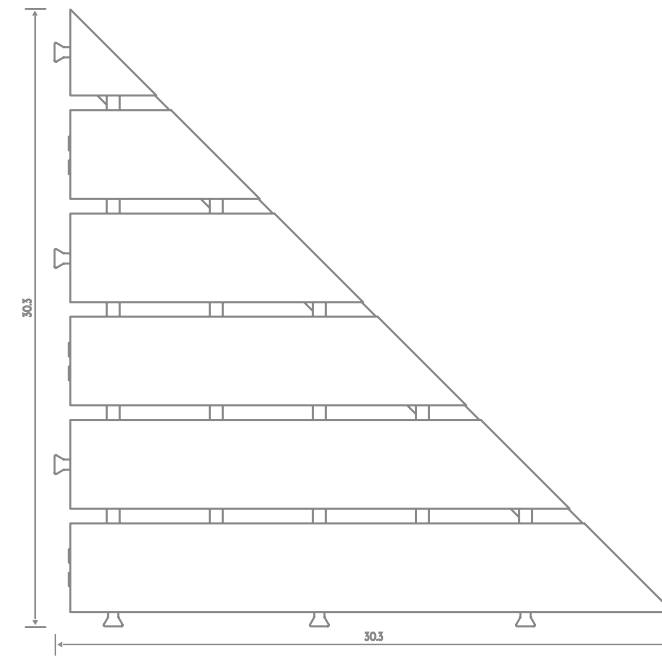

Angolus

30 x 30 cm