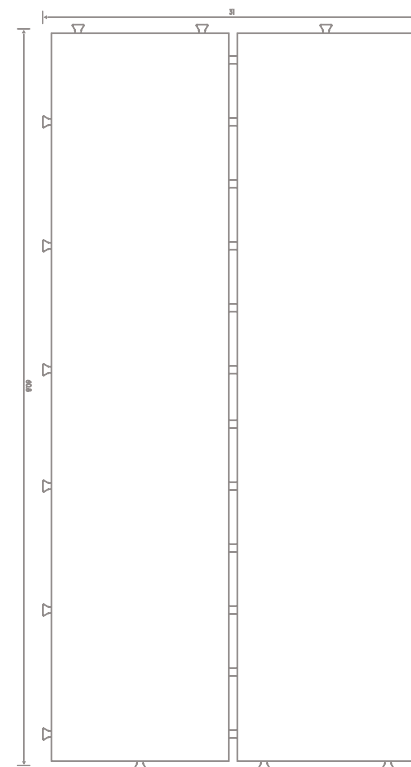

Directa

30 x 60 cm

Dimensioni - Dimensions

GRIGLIE / GRIDS (Gres - Marmo / Marble)

30 x 60 x 2,5 cm

GRIGLIE / GRIDS (Teak Asia)

30 x 60 x 3,3 cm

GRIGLIE / GRIDS
(Cotto Fiorentino / Florentine Cotto)

Disponibile in qualsiasi colore
di qualsiasi collezione Gres.

Available in any color of any
Gres collection.

Dimensioni - Dimensions

PIATTO DOCCIA / SHOWER PLATE (Gres)

80,2 x 80,2 x 4 cm

Piatto doccia
Shower plate

80 x 80 cm

Piatto doccia
Shower plate

100 x 100 cm

Dimensioni - Dimensions

PIATTO DOCCIA / SHOWER PLATE (Gres)

105,2 x 105,2 x 4 cm

Possibilità di realizzazione anche con griglie 25 x 50 cm
Available also with grids sized 25 x 50 cm

Dimensioni - Dimensions

PIATTO DOCCIA / SHOWER PLATE (Gres)

130,2 x 130,2 x 4 cm

Piatto doccia

Shower plate

130 x 130 cm

Semplicemente, bellissimo

The beauty of simplicity