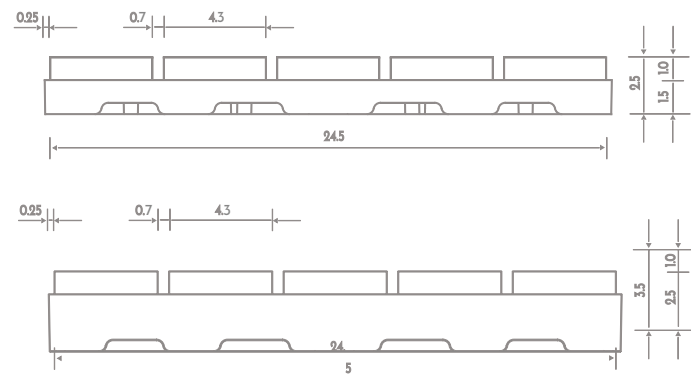

m[®]
MODULARTEM

Disegni Tecnici
Technical drawings

Dimensioni - Dimensions

GRIGLIE / GRIDS (Gres - Marmo / Marble)

25 x 25 x 2,5 cm
25 x 25 x 3,5 cm

GRIGLIE / GRIDS (Teak Asia)

25 x 25 x 3,3 cm
25 x 25 x 4,3 cm

GRIGLIE / GRIDS
(Cotto Fiorentino / Florentine Cotto)

25 x 25 x 3,0 cm
25 x 25 x 4,0 cm

Directa

25 x 25 cm

Directa

25 x 50 cm

Dimensioni - Dimensions

GRIGLIE / GRIDS (Gres - Marmo / Marble)

80 x 80 cm

Piatto doccia
Shower plate

100 x 100 cm

Dimensioni - Dimensions

PIATTO DOCCIA / SHOWER PLATE (Gres)

105,2 x 105,2 x 4 cm

Possibilità di realizzazione anche con griglie 25 x 50 cm
Available also with grids sized 25 x 50 cm

Dimensioni - Dimensions

PIATTO DOCCIA / SHOWER PLATE (Gres)

130,2 x 130,2 x 4 cm

Piatto doccia

Shower plate

130 x 130 cm

Semplicemente, bellissimo

The beauty of simplicity