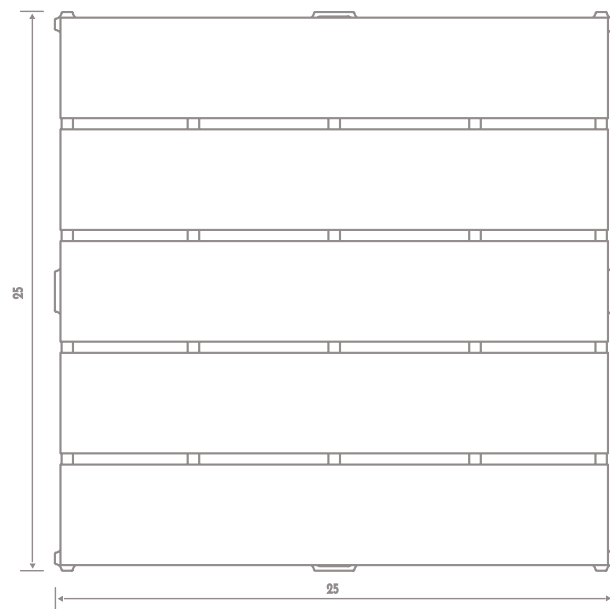

GRIGLIE / GRIDS
(Cotto Fiorentino / Florentine Cotto)

25 x 25 x 3,0 cm
25 x 25 x 4,0 cm

Directa

25 x 25 cm

Directa

25 x 50 cm

Dimensioni - Dimensions

GRIGLIE / GRIDS (Gres - Marmo / Marble)

Disponibile in qualsiasi colore
di qualsiasi collezione Gres.

Available in any color of any
Gres collection.

Dimensioni - Dimensions

PIATTO DOCCIA / SHOWER PLATE (Gres)

80,2 x 80,2 x 4 cm

Piatto doccia
Shower plate

80 x 80 cm

Piatto doccia
Shower plate

100 x 100 cm

Dimensioni - Dimensions

PIATTO DOCCIA / SHOWER PLATE (Gres)

105,2 x 105,2 x 4 cm

Possibilità di realizzazione anche con griglie 25 x 50 cm
Available also with grids sized 25 x 50 cm

Dimensioni - Dimensions

PIATTO DOCCIA / SHOWER PLATE (Gres)

130,2 x 130,2 x 4 cm

Piatto doccia

Shower plate

130 x 130 cm

Semplicemente, bellissimo

The beauty of simplicity