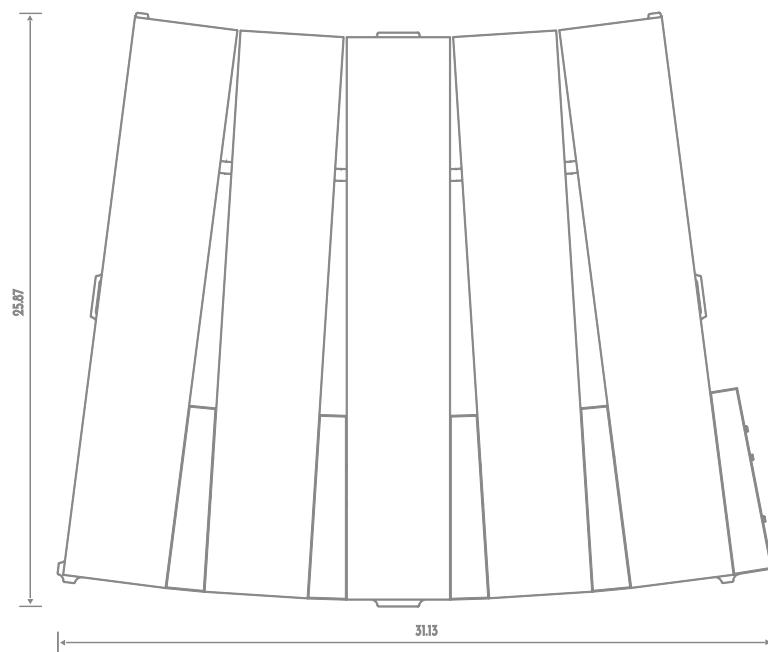

GRIGLIE / GRIDS (Teak Asia)

25 x 25 x 3,3 cm
25 x 25 x 4,3 cm

GRIGLIE / GRIDS
(Cotto Fiorentino / Florentine Cotto)

25 x 25 x 3 cm
25 x 25 x 4 cm

Disponibile con o senza chiavi di volta
Available with or without keystones.

Ellipsis

25 x 25 cm

Ellipsis

30 x 30 cm

Dimensioni - Dimensions

GRIGLIE / GRIDS (Gres - Marmo / Marble)

30 x 30 x 2,5 cm

GRIGLIE / GRIDS (Teak Asia)

80 x 80 cm

Piatto doccia
Shower plate

100 x 100 cm

Dimensioni - Dimensions

PIATTO DOCCIA / SHOWER PLATE (Gres)

105,2 x 105,2 x 4 cm

Possibilità di realizzazione anche con griglie 25 x 50 cm
Available also with grids sized 25 x 50 cm

Dimensioni - Dimensions

PIATTO DOCCIA / SHOWER PLATE (Gres)

130,2 x 130,2 x 4 cm

Piatto doccia

Shower plate

130 x 130 cm

Semplicemente, bellissimo

The beauty of simplicity