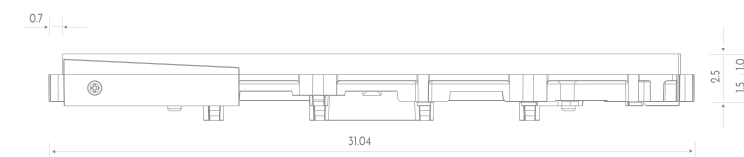

Non disponibile - Not available

Dimensioni - Dimensions

GRIGLIE / GRIDS (Gres - Marmo / Marble)

25 x 25 x 2,5 cm
25 x 25 x 3,5 cm

GRIGLIE / GRIDS (Teak Asia)

25 x 25 x 3,3 cm
25 x 25 x 4,3 cm

GRIGLIE / GRIDS (Cotto Fiorentino / Florentine Cotto)

25 x 25 x 3 cm
25 x 25 x 4 cm

Lapisque

25 x 25 cm

Lapisque

30 x 30 cm

Dimensioni - Dimensions

GRIGLIE / GRIDS (Gres - Marmo / Marble)

30 x 30 x 2,5 cm

GRIGLIE / GRIDS (Teak Asia)

30 x 30 x 3,3 cm

GRIGLIE / GRIDS (Cotto Fiorentino / Florentine Cotto)

30 x 30 x 3 cm

Dimensioni - Dimensions

GRIGLIE / GRIDS (Gres - Marmo / Marble)

25 x 25 x 2,5 cm
25 x 25 x 3,5 cm

Dimensioni - Dimensions

PIATTO DOCCIA / SHOWER PLATE (Gres)

130,2 x 130,2 x 4 cm

Piatto doccia

Shower plate

130 x 130 cm

Semplicemente, bellissimo

The beauty of simplicity