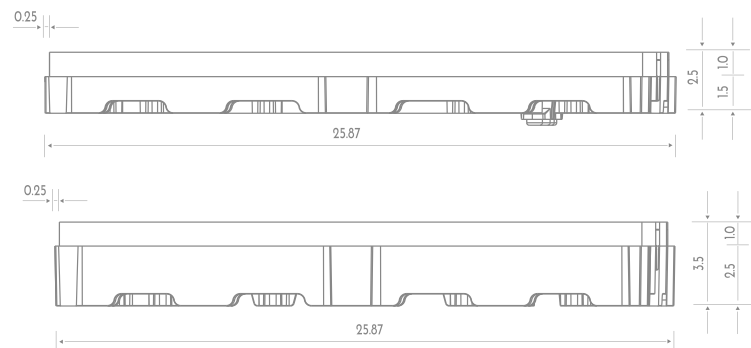

25 x 25 x 3 cm
25 x 25 x 4 cm

Lapisque

25 x 25 cm

Lapisque

30 x 30 cm

Dimensioni - Dimensions

GRIGLIE / GRIDS (Gres - Marmo / Marble)

30 x 30 x 2,5 cm

GRIGLIE / GRIDS (Teak Asia)

30 x 30 x 3,3 cm

GRIGLIE / GRIDS (Cotto Fiorentino / Florentine Cotto)

30 x 30 x 3 cm

Dimensioni - Dimensions

GRIGLIE / GRIDS (Gres - Marmo / Marble)

25 x 25 x 2,5 cm
25 x 25 x 3,5 cm

GRIGLIE / GRIDS (Teak Asia)

25 x 25 x 3,3 cm
25 x 25 x 4,3 cm

GRIGLIE / GRIDS
(Cotto Fiorentino / Florentine Cotto)

25 x 25 x 3 cm
25 x 25 x 4 cm

Disponibile con o senza chiavi di volta
Available with or without keystones.

Ellipsis

25 x 25 cm

Ellipsis

30 x 30 cm

Dimensioni - Dimensions

GRIGLIE / GRIDS (Gres - Marmo / Marble)

30 x 30 x 2,5 cm

GRIGLIE / GRIDS (Teak Asia)